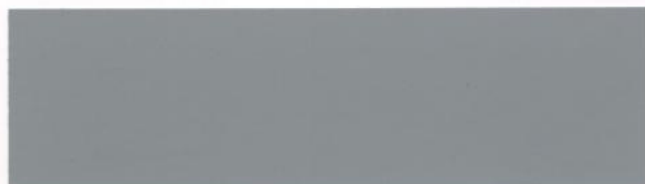

RR22 Harmaa

Suosittelava vesikattoväri

Pural / PVDF